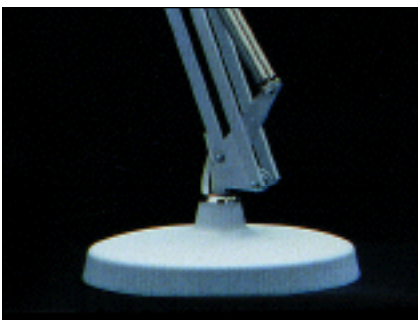

Tischfuß

Durchmesser: 21 cm

in verschiedenen Farben erhältlich **EUR 76,00**

Alle Preise Abholpreise – Stand: 01/2009 – Angebot freibleibend – technische Änderungen vorbehalten